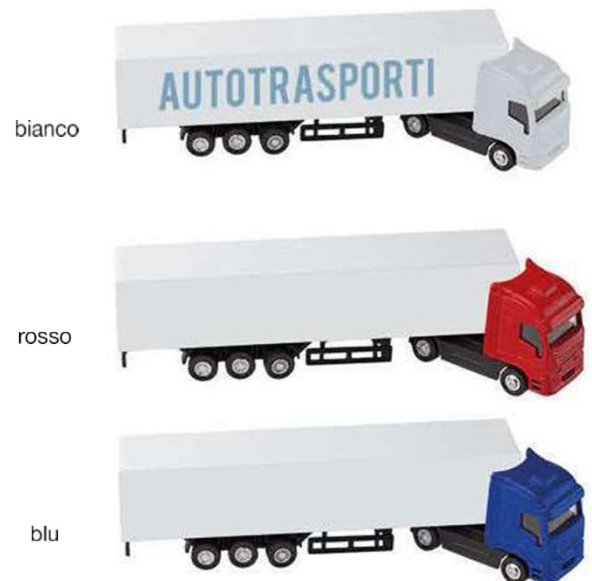

**8109_Truck_ Camion**

 Cabina in metallo, rimorchio rimovibile in plastica, ideale per stampa UV

 cm 19,5x3,4x4,5

 Plastica e metallo

 50/400

 In astuccio trasparente

MADE IN ITALY

2319_Tablica_ Porta Targa posteriore

 Listello argento fornito separatamente

 cm 53x14, listello personalizzabile cm 43x1,5

 Polipropilene + listelli alluminio

 100

R9311 Gilet Polux

- i** Gilet alta visibilità con zip centrale. Due bande rifrangenti orizzontali sul petto e bande verticali sulle spalle. Tasca sul petto destra trasparente per l'identificazione.