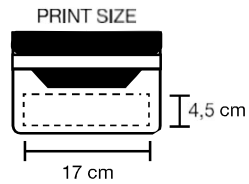

cm 6,5x3x6

ABS e gomma

10/50

In scatola

2536_ Metro 5M

- i** Flessometro omologato da 5 metri con meccanismo di bloccaggio e nastro in metallo. Corpo colorato con copertura in gomma, clip in metallo e tracolla.

cm 7x3,5x7

ABS e gomma

10/50

In scatola

verde

bianco

giallo

rosso

e In astuccio

BRICO & AUTO

MADE IN ITALY

royal

2718_Doks_Porta documenti

cm 19x13

Tam

20/240