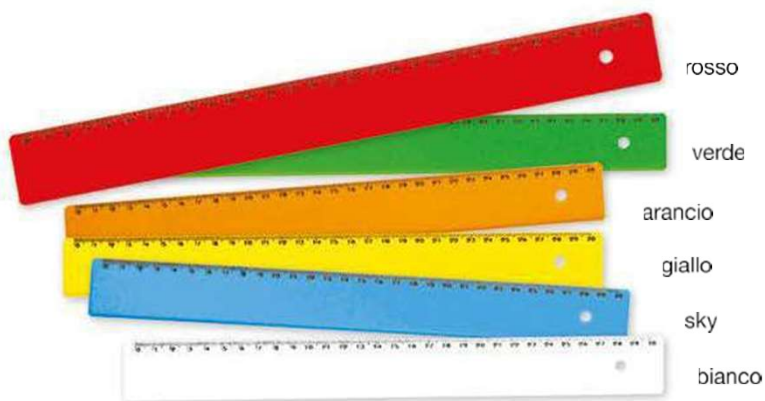

- rosso
- verde
- arancio
- giallo
- sky
- bianco

2131_Precision_ Righello cm 30

- cm 30
- Plastica
- 100/1000

bianco

giallo