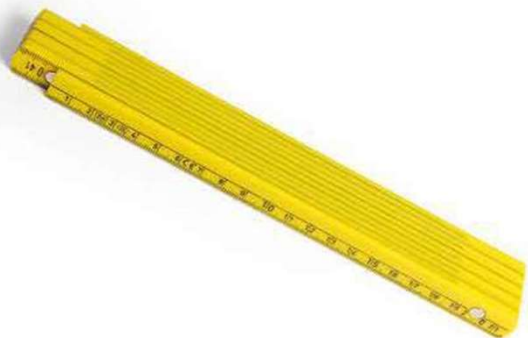

cm 6,5x3x6

ABS e gomma

10/50

In scatola

2536_ Metro 5M

- i** Flessometro omologato da 5 metri con meccanismo di bloccaggio e nastro in metallo. Corpo colorato con copertura in gomma, clip in metallo e tracolla.

rosso

nero

blu

giallo

2540_ Trony_ Portachiavi Metro

- i** Portachiavi metro a nastro da 1 metro con meccanismo di bloccaggio e lama in metallo

cm 4,3x4,4x1,8

Plastica e metallo

50/500

2530_Rial_ Doppio Metro 2MT

-  cm 23x3,3x1,5
-  ABS
-  20/100

- rosso
- verde
- arancio
- giallo
- sky
- bianco

2131_Precision_ Righello cm 30

-  cm 30
-  Plastica
-  100/1000

bianco

giallo

2534_Cutter_ Taglierino

 Taglierino a lama larga e corpo in ABS. Impugnatura ergonomica fustellata e cappuccio rimovibile per il taglio e la regolazione della lama.

-  cm 3x15,5x1,4
-  Plastica
-  100/500