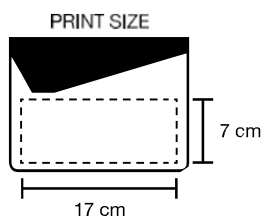

2727_Corcho_ Porta documenti con bottone

- Cucito
- cm 19x13
- Sughero e PU Termovirante
- 100

blu