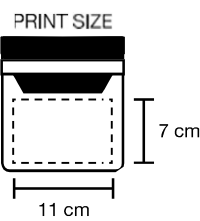

2723_Slimdok_Porta libretto moto

cm 13x16,5

Tam

20/240