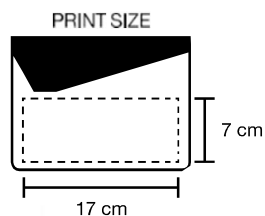

cm 7x3,5x7

ABS e gomma

10/50

In scatola

verde

bianco

giallo

rosso

2727_Corcho_ Porta documenti con bottone

-  Cucito
-  cm 19x13
-  Sughero e PU Termovirante
-  100

blu

grigio

sky

rosso

giallo

2720_Piel_ Porta documenti con bottone

-  cm 19x13
-  Tam
-  20/240

rosso

MADE IN ITALY

blu royal verde bianco rosso nero

2724_Portit_Porta lotto/voucher

- cm 12x22,5 (chiuso)
- PVC
- 100/500

2732_Horas_Disco Orario

- cm 10,5x14,3
- Carta + busta PVC (fornita a parte)
- 100