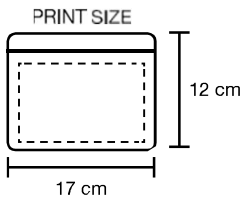

cm 7x3,5x7

ABS e gomma

10/50

In scatola

verde

bianco

giallo

rosso

-  cm 19x13
-  Tam
-  20/240

rosso

MADE IN ITALY

blu royal verde bianco rosso nero

2724_Portit_Porta lotto/voucher

- cm 12x22,5 (chiuso)
- PVC
- 100/500

2732_Horas_Disco Orario

- cm 10,5x14,3
- Carta + busta PVC (fornita a parte)
- 100

blu

nero

blu

bianco

verde

2707_Liner_Porta documenti

- cm 26x18,5 (aperto)
- PVC
- 100/500

2722_Amiro_Porta Libretto

- 4 tasche estraibili
- cm 19x15,5
- Tam
- 20/240

8110_Tools Kit_ Set Attrezzi

 Set di attrezzi con 20 accessori. Taglierino, chiavi esagonali, cacciaviti a croce e piatti e strumento di fissaggio.

 cm 4,9x12,9