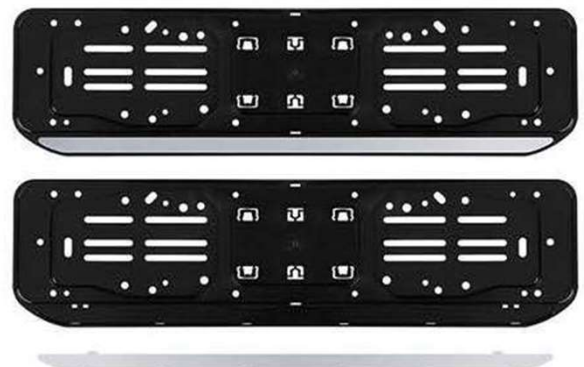

**8109_Truck_ Camion**

 Cabina in metallo, rimorchio rimovibile in plastica, ideale per stampa UV

 cm 19,5x3,4x4,5

 Plastica e metallo

 50/400

 In astuccio trasparente

MADE IN ITALY

2319_Tablica_ Porta Targa posteriore

 Listello argento fornito separatamente

 cm 53x14, listello personalizzabile cm 43x1,5

 Polipropilene + listelli alluminio

 100

R9311 Gilet Polux

- i** Gilet alta visibilità con zip centrale. Due bande rifrangenti orizzontali sul petto e bande verticali sulle spalle. Tasca sul petto destra trasparente per l'identificazione.